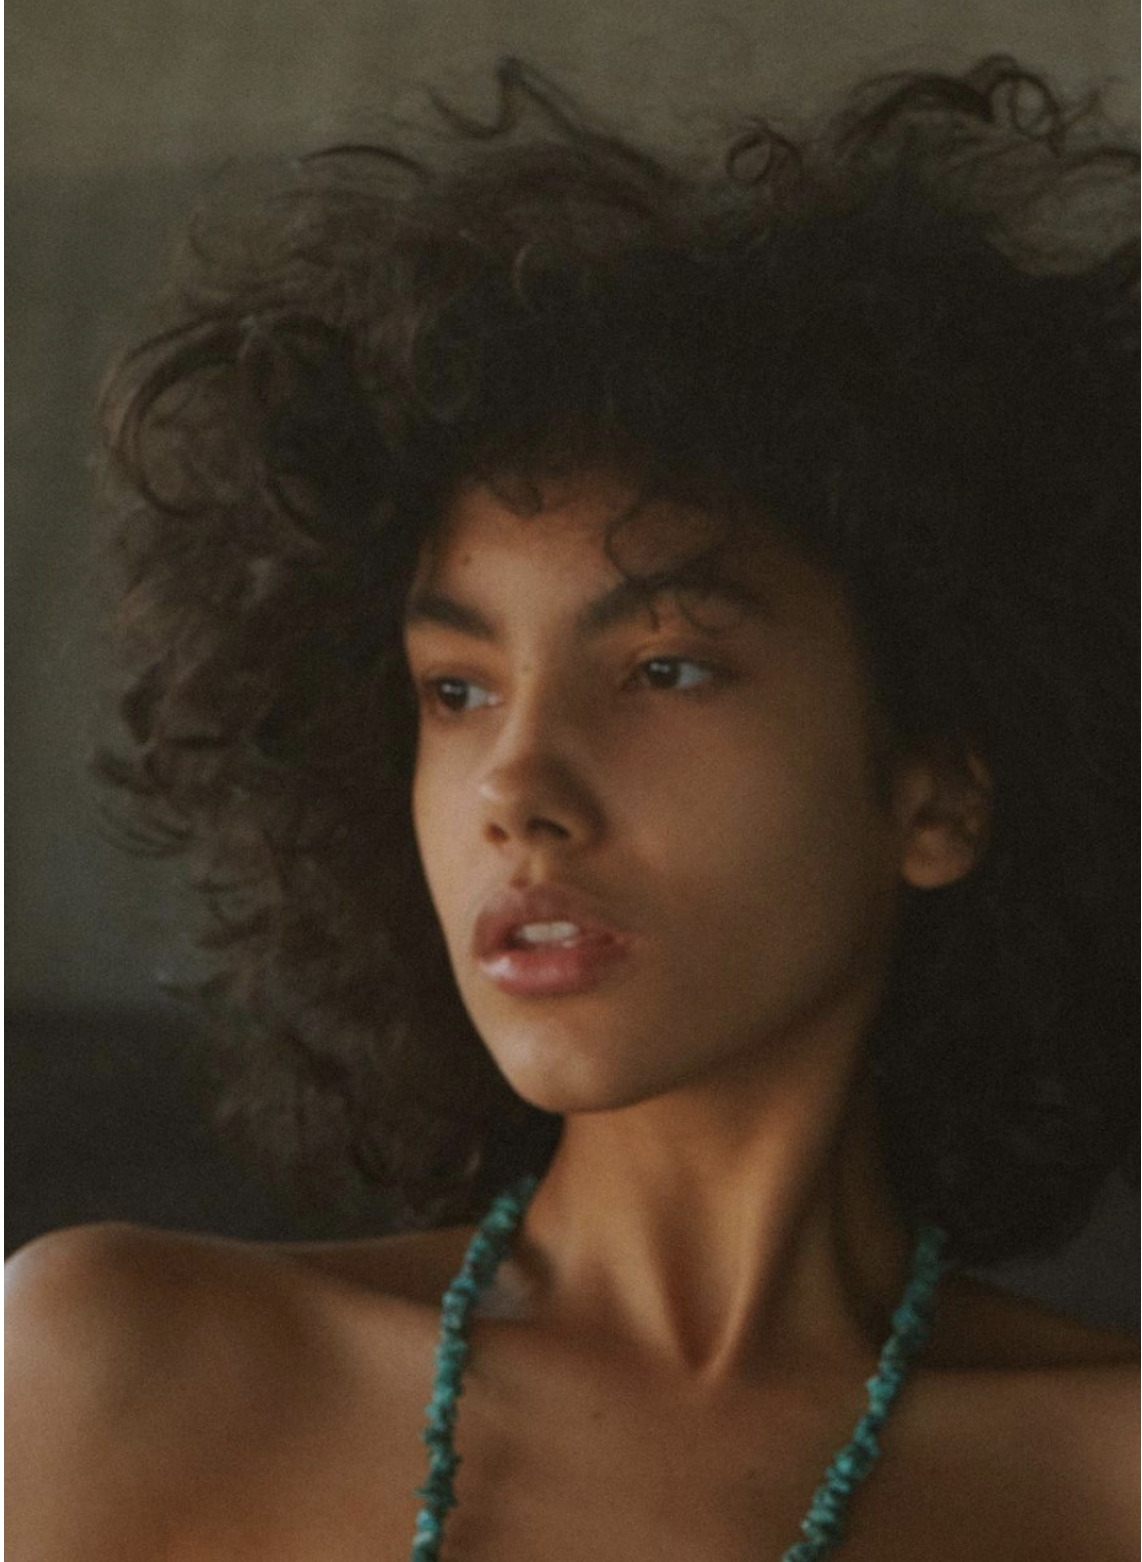

GABI WERNECK

height 177 cm · bust 80 cm · cup B · waist 60 cm · hips 89 cm · dress 36
shoes size 38 · hair brown · eyes brown